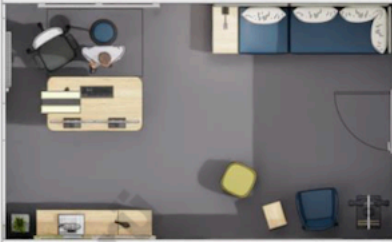

Proposals for
<https://www.pair.fau.eu>
as of 06/2023, by:
<https://www.bl-office.de>
<https://www.februe.de>

Febrü

Multifunktion (03.01), V1 | Perspektive 4

Flip Hocker, Square Akustikpaneel, Active 2.0 160x80cm,
Garderobenpaneel, MonoCom, CoWorker 60x90cm, Meeting
Sitzkissen, Silent, Bobb, Talkline Hocker, Arena, Stehleuchte,

Arena

FlexTray

Kein Febrü-Produkt

Kein Febrü-Produkt

Brainstorming:

Lodge

Vom Tischler

Kein
Febrü-
Produkt

Flip

Febrü

Multifunktion (03.01), V2 | Perspektive 2

Flip Hocker, Square Akustikpaneel, Active 2.0 160x80cm, Garderobenpaneel, MonoCom, CoWorker 60x90cm, Meeting Sitzsissen, Silent, Bobb, Talkline Hocker, Arena, Stehleuchte, Softbox, Schilfgras, FlexTray, 30H Regalschrank 50 & 100x41.4cm, Basics Besrechnungstisch D:90cm. 20H

Elements

Soul

Kein Febrü-
Produkt

to do:
meeting

Febrü

Prof. Müller (03.05) | Perspektive 2

Square Akustikpaneel, Active 2.0 140x80cm,
Garderobenstange Hang Pole, Bobb Hocker, Soul, Elements,
Schilfgras, Places Beistelltisch, Febrü Bionics, 20H
Schliebetürschrank 120x43,5cm, 20H Regalschrank
50x43,5cm, Pflanzsäule, Flip