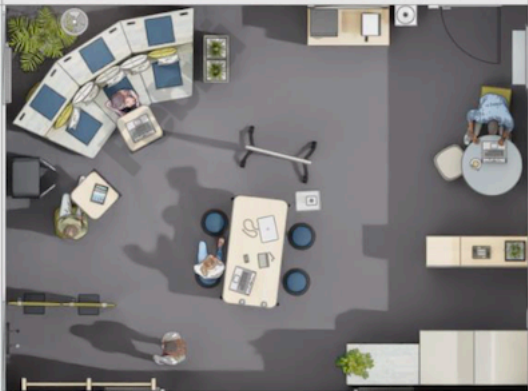

Proposals for
<https://www.pair.fau.eu>
as of 06/2023, by:
<https://www.bl-office.de>
<https://www.februe.de>

Febrü

Multifunktion (03.01), V1 | Perspektive 4

Flip Hocker, Square Akustikpaneel, Active 2.0 160x80cm,
Garderobenpaneel, MonoCom, CoWorker 60x90cm, Meeting
Sitzkissen, Silent, Bobb, Talkline Hocker, Arena, Stehleuchte,

Flip

Febrü

Multifunktion (03.01), V2 | Perspektive 2

Flip Hocker, Square Akustikpaneel, Active 2.0 160x80cm, Garderobenpaneel, MonoCom, CoWorker 60x90cm, Meeting Sitzsissen, Silent, Bobb, Talkline Hocker, Arena, Stehleuchte, Softbox, Schilfgras, FlexTray, 30H Regalschrank 50 & 100x41.4cm, Basics Besrechnungstisch D:90cm. 20H